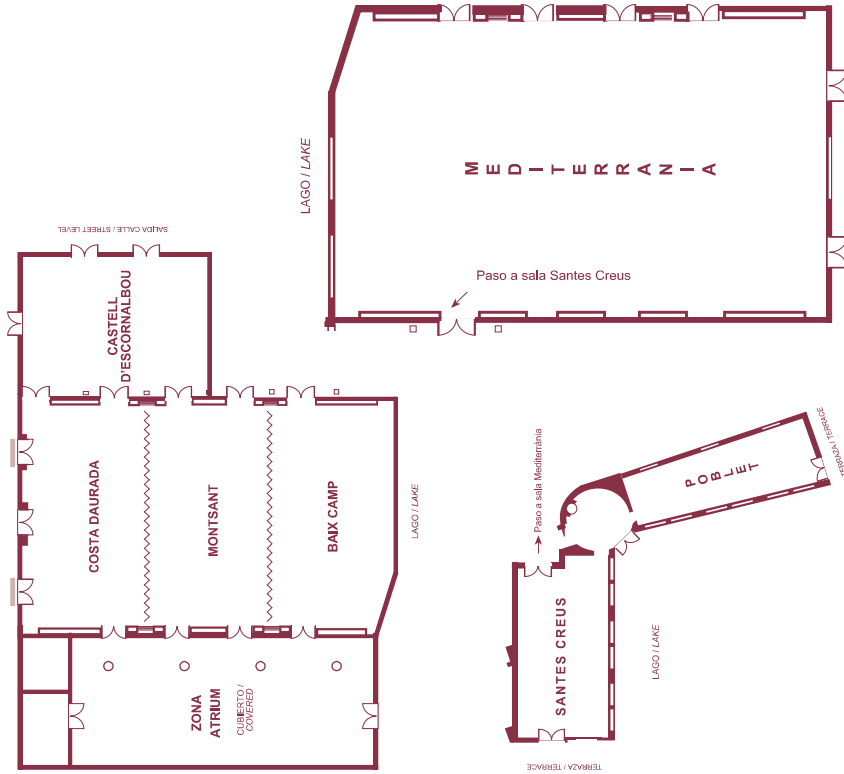

Planta Baja / Ground level

Planta Primera / 1st floor