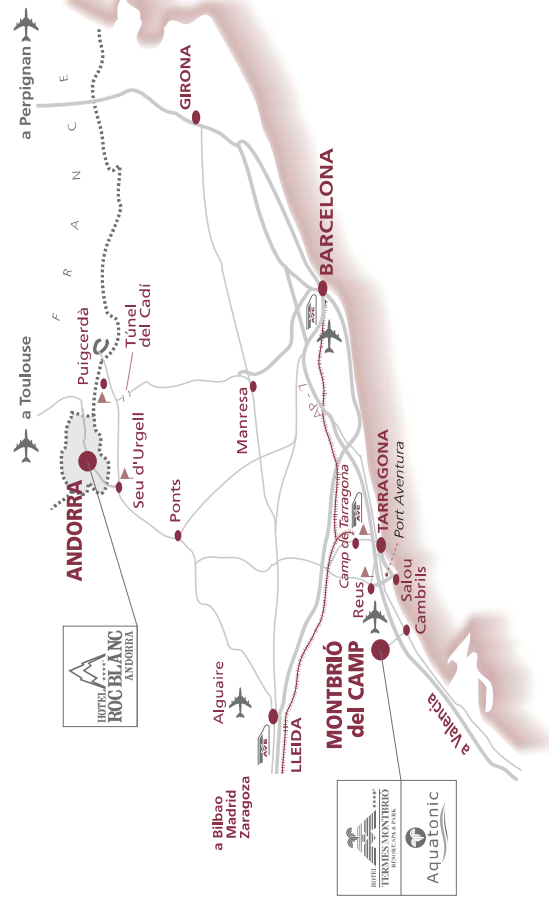

Accesos y comunicaciones

HOTEL ROC BLANC

- Aeropuerto de Barcelona, Toulouse y Perpignan.
- Estación AVE en Lleida (Madrid-Barcelona).
- Línea regular de autobuses.

HOTEL TERMES MONTRIBRÍ

- Autopista AP-7 salida 37 Cambriels dirección Montbrí del Camp, Ctra. Reus a Montroig (T-310) Km. 10,5.
- 1h. aeropuerto de Barcelona.
- 10 minutos aeropuerto de Reus.
- Estación AVE "Camp de Tarragona".
- Estación de tren en Reus, Cambriels y Tarragona.

Access and communications

HOTEL ROC BLANC

- Barcelona, Toulouse and Perpignan airports.
- AVE train station in Lleida (Madrid-Barcelona).
- Regular bus shuttles.

HOTEL TERMES MONTRIBRÍ

- Highway AP-7 exit 37 Cambriels direction Montbrí del Camp, Ctra. Reus to Montroig (T-310) Km. 10,5.
- 1 hour drive from the Barcelona airport.
- 10 min drive from the Reus airport.
- "Camp de Tarragona" AVE train station.
- Train stations of Reus, Cambriels and Tarragona.