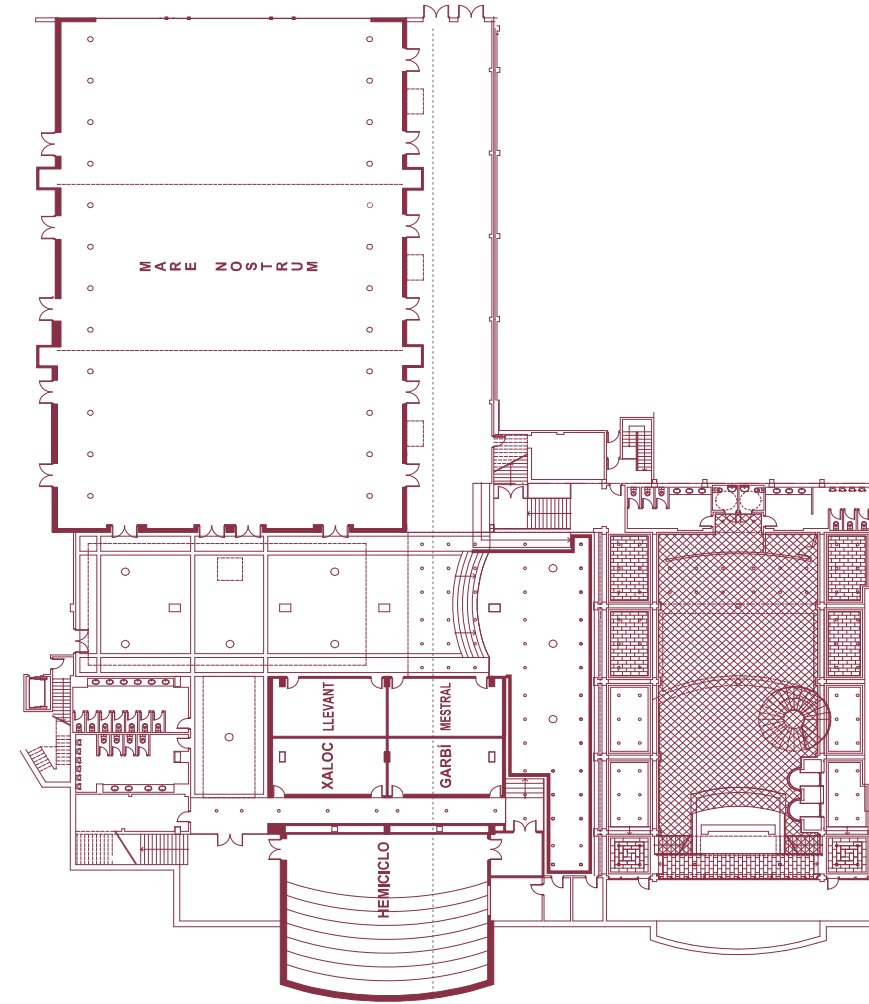

Salones Meeting rooms

Salones Meeting rooms	m ²	Altura Height	Superficie Surface	Luz natural Daylight	Teatro Theatre	Escuela Classroom	U	Imperial Boardroom	Banquete Banquet
Garbi	36	4m	8,2 x 4,4		35	20	16	16	-
Xaloc	36	4m	8,2 x 4,4		35	20	16	16	-
Mestral	36	4m	8,2 x 4,4		40	20	16	16	-
Llevant	36	4m	8,2 x 4,4		40	20	16	16	-
Hemiciclo	200	4m	16 x 12,5		172	172	-	-	-
Mare Nostrum*	990	4m	26,8 x 36,9	•	900	600	-	-	-
Zona Cascada	900	-	25 x 24 28 x 12	•					